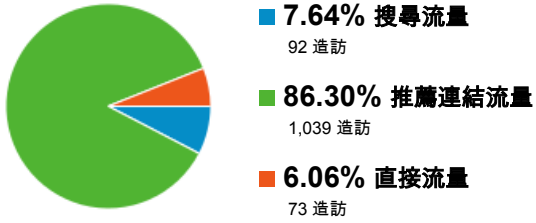

流量來源總覽

● 造訪百分比: 100.00%

總覽

有 1,204 人來過此網站

關鍵字	造訪	% 造訪
1. (not provided)	35	38.04%
2. 淡江大學個人化入口網	2	2.17%
3. 淡江大學請假系統	2	2.17%
4. 淡江請假	2	2.17%
5. 學習歷程	2	2.17%
6. 1/2預警單 淡江大學	1	1.09%
7. 2012 社會議題	1	1.09%
8. ep.tku	1	1.09%
9. eportfolio.tku.edu.tw	1	1.09%
10. ep學生學習歷程	1	1.09%